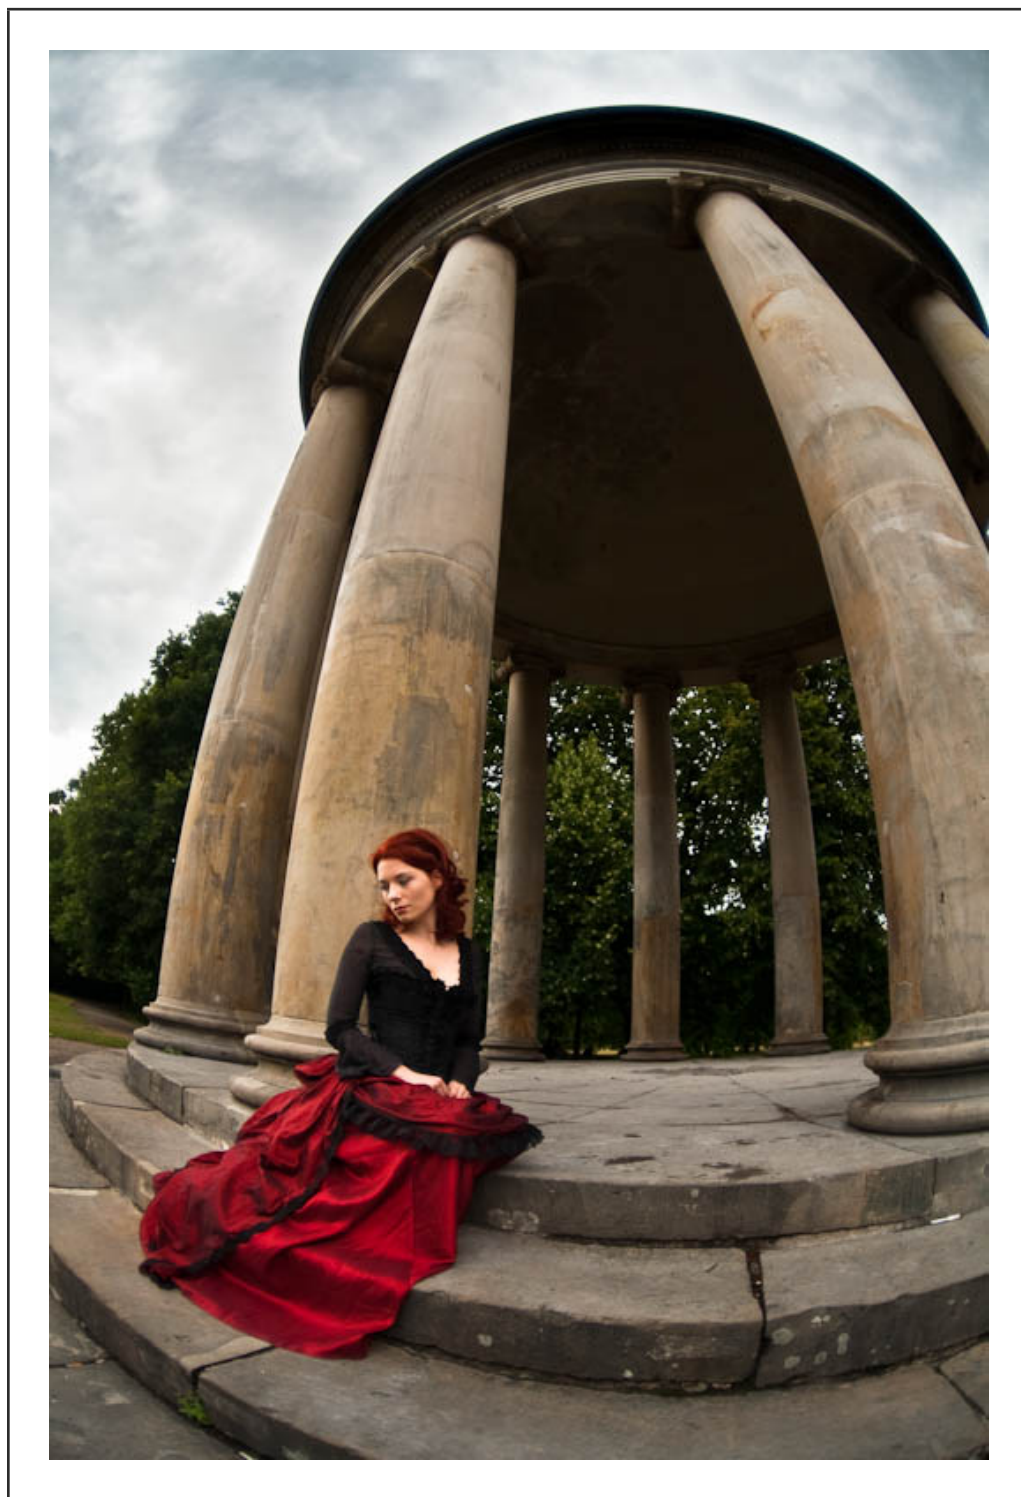

FINE-ART-FOTOGRAFIE

KLAUS BERGMANN

PORTFOLIO

<http://www.imblickfeld.de>
fotos@imblickfeld.de
Tel.: 0351 / 20 575 22
Mobil: 0173 / 69 08 267

KONTAKTDATEN

Klaus Bergmann
Neundorfer Str. 11
01257 Dresden

<http://www.imblickfeld.de>
fotos@imblickfeld.de
Tel.: 0351 / 20 575 22
Mobil: 0173 / 69 08 267