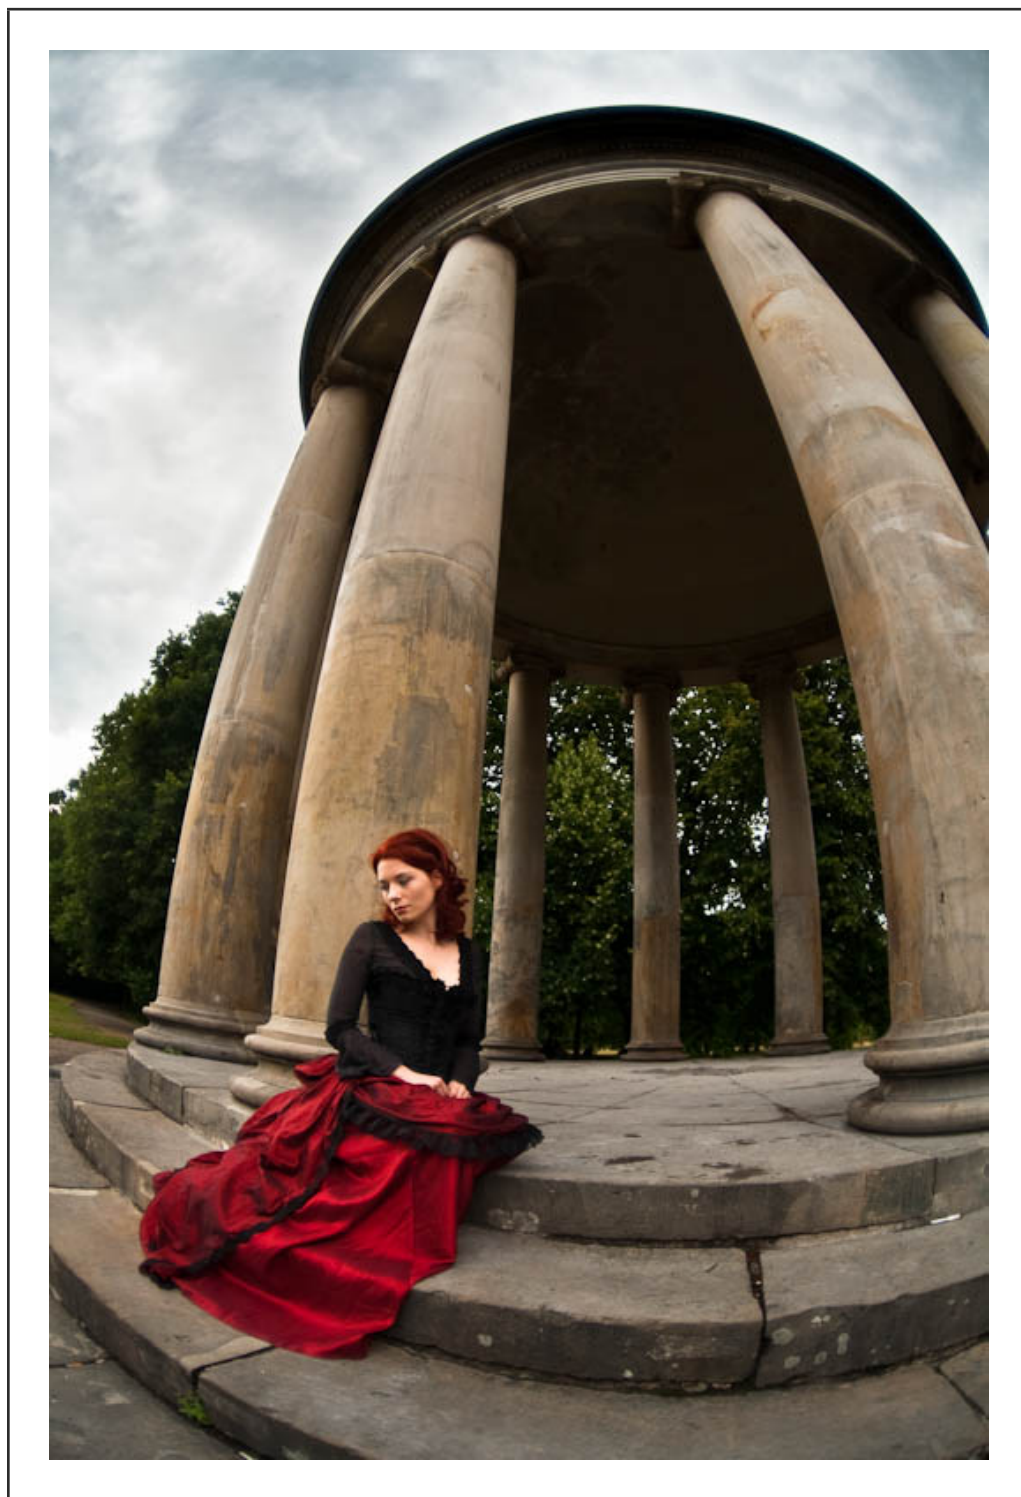

FINE ART PHOTOGRAPHY

KLAUS BERGMANN

PORTFOLIO

<http://www.imblickfeld.de>
fotos@imblickfeld.de
Tel.: +49 (0)351 / 20 575 22
Mobile: +49 (0)173 / 69 08 267

CONTACT

Klaus Bergmann
Neundorfer Str. 11
01257 Dresden, Germany