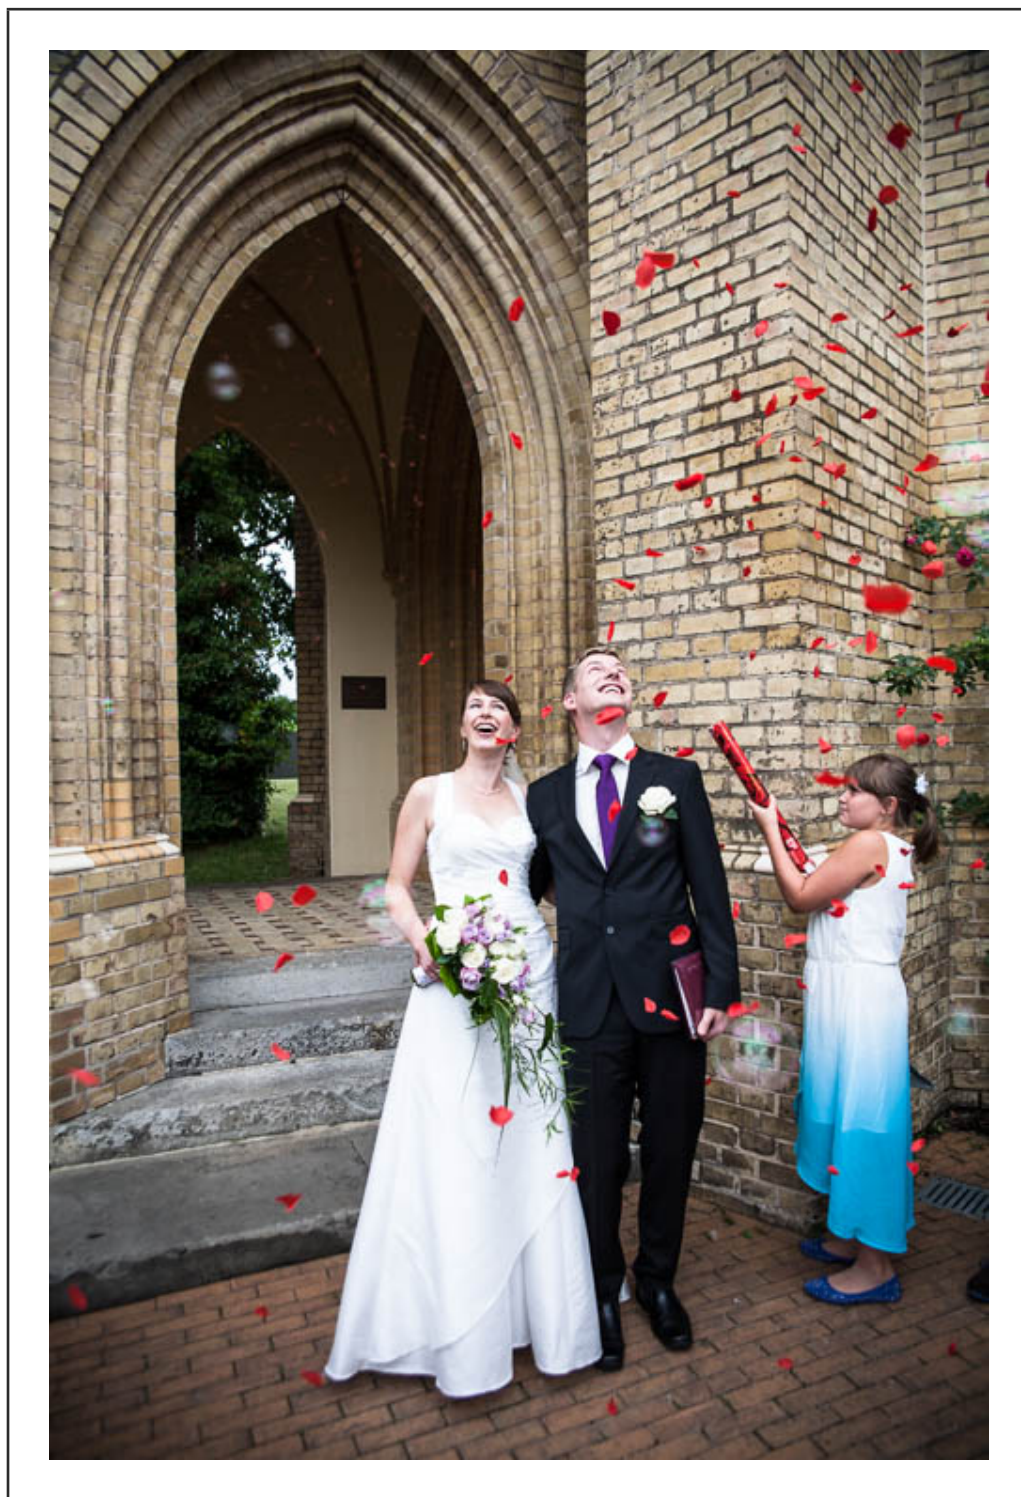

WEDDING PHOTOGRAPHY

KLAUS BERGMANN

PORTFOLIO

IMBLICKFELD.de
Klaus Bergmann

<http://www.imblickfeld.de>
fotos@imblickfeld.de
Tel.: +49 (0)351 / 20 575 22
Mobile: +49 (0)1525 / 69 43 293

Preparation

Ceremony

Group photos